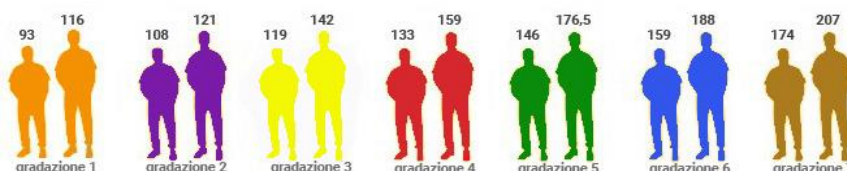

COLORI STRUTTURA DISPONIBILI *

LEGNO

SI RICORDA CHE PER PROCEDERE ALL'EVENTUALE ORDINE NECESSITIAMO DELLE SPECIFICHE INDICATE CON ASTERISCO (*)